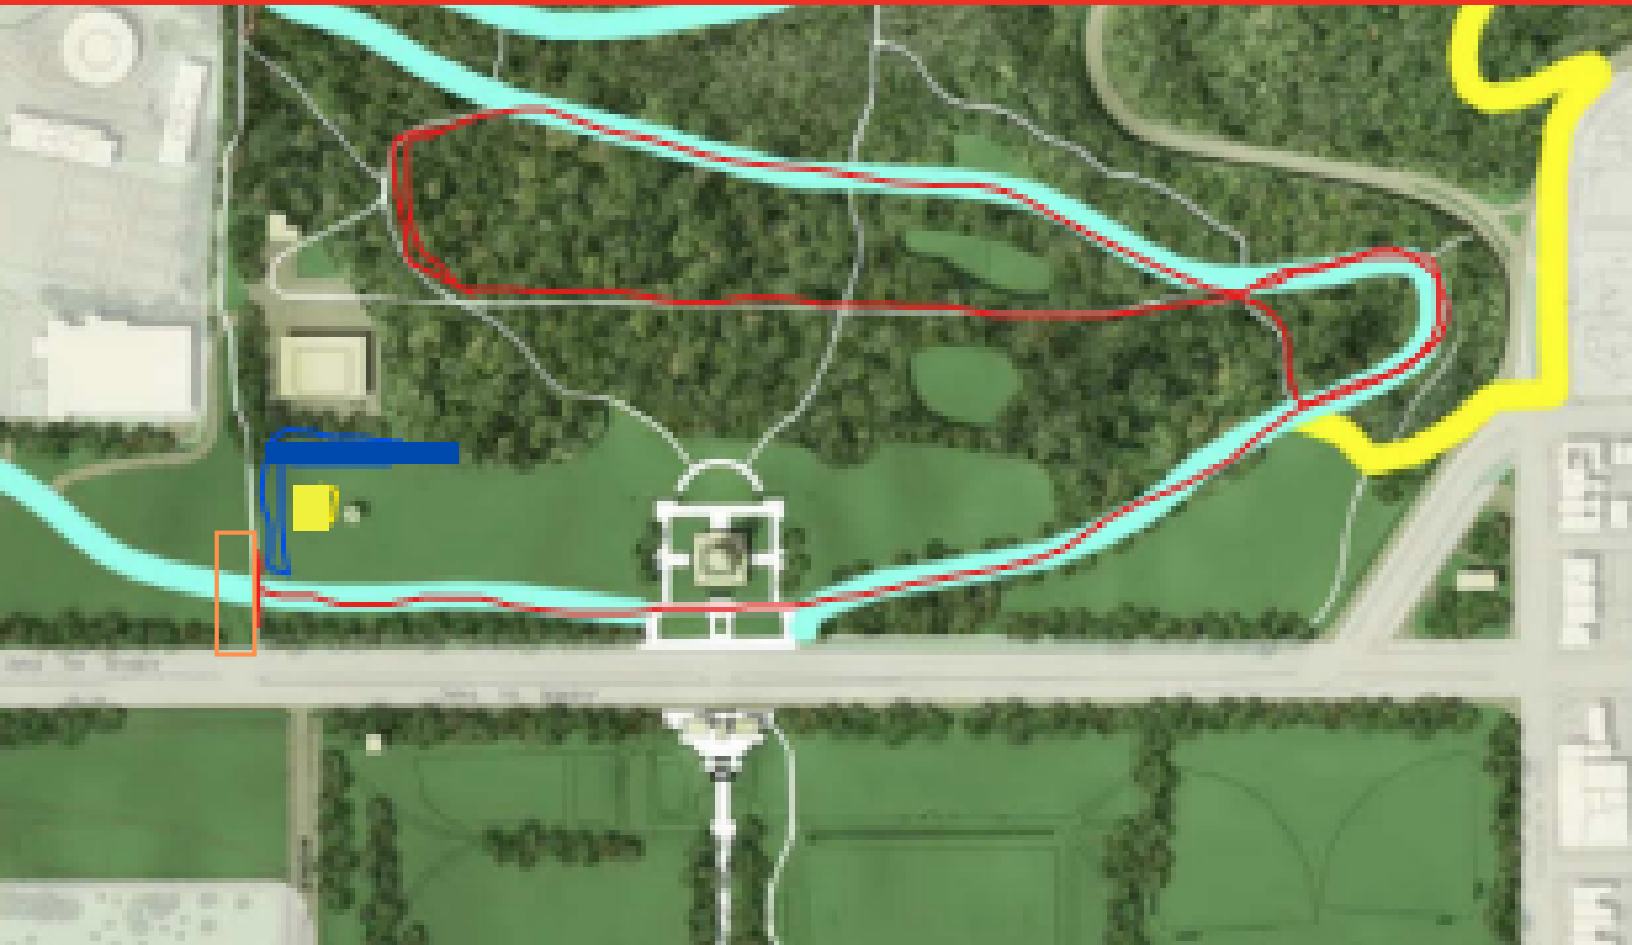

PLAN

LÉGENDE

| SYMBOLE | COULEUR | DESCRIPTION |
|---|---------|----------------------|
|  | ROUGE | PARCOURS À COURIR |
|  | ROUGE | PARCOURS DU GATOR |
|  | BLEU | TENTES SANS ANCRAGES |
|  | JAUNE | PREMIER SOINS |
|  | ORANGE | DÉPART ET ARRIVÉE |